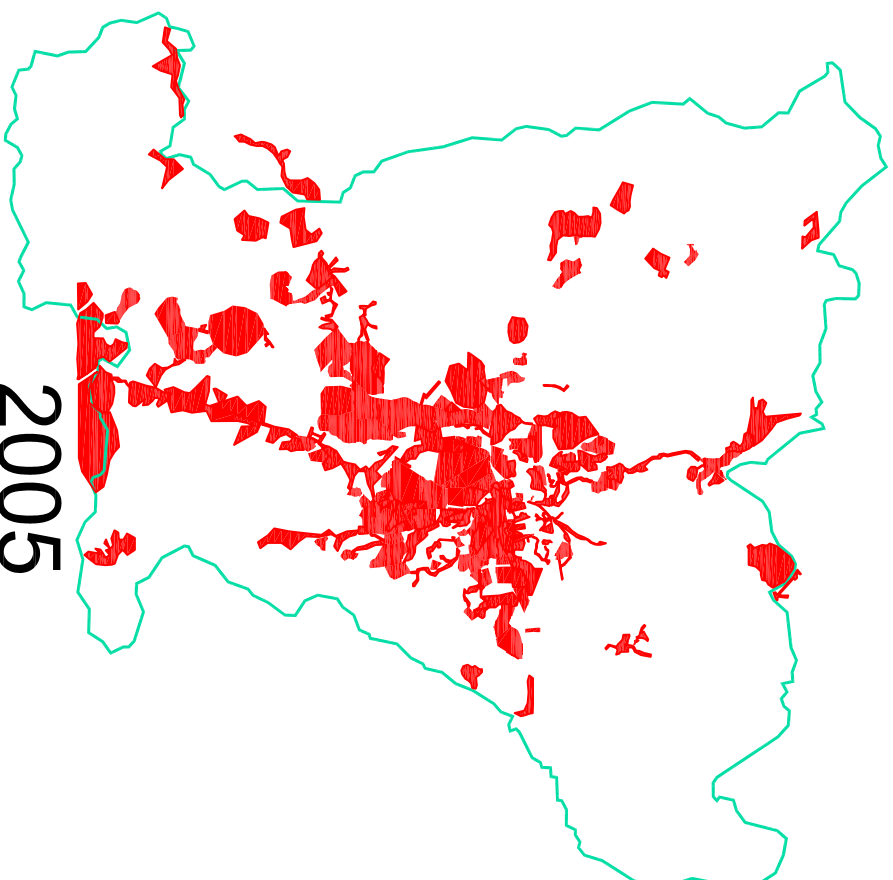

1940

1960

1980

2005

PLANO DIRETOR 2006
Prefeitura da Estância de Atibaia / SP
SECRETARIA DE URBANISMO E MEIO AMBIENTE

EVOLUÇÃO URBANA

1940/2005

PR - A.16.01