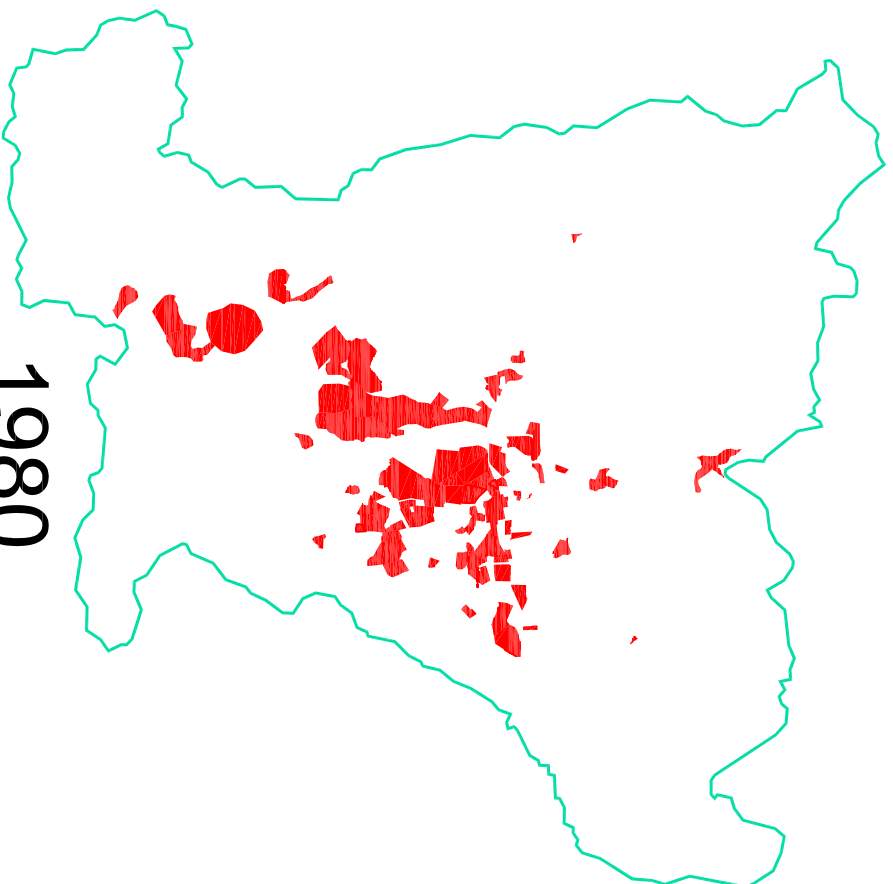

1940

1960

1980

2005

PLANO DIRETOR 2006
Prefeitura da Estância de Atibaia / SP
SECRETARIA DE URBANISMO E MEIO AMBIENTE

EVOLUÇÃO URBANA

1940/2005

PR - A.16.01